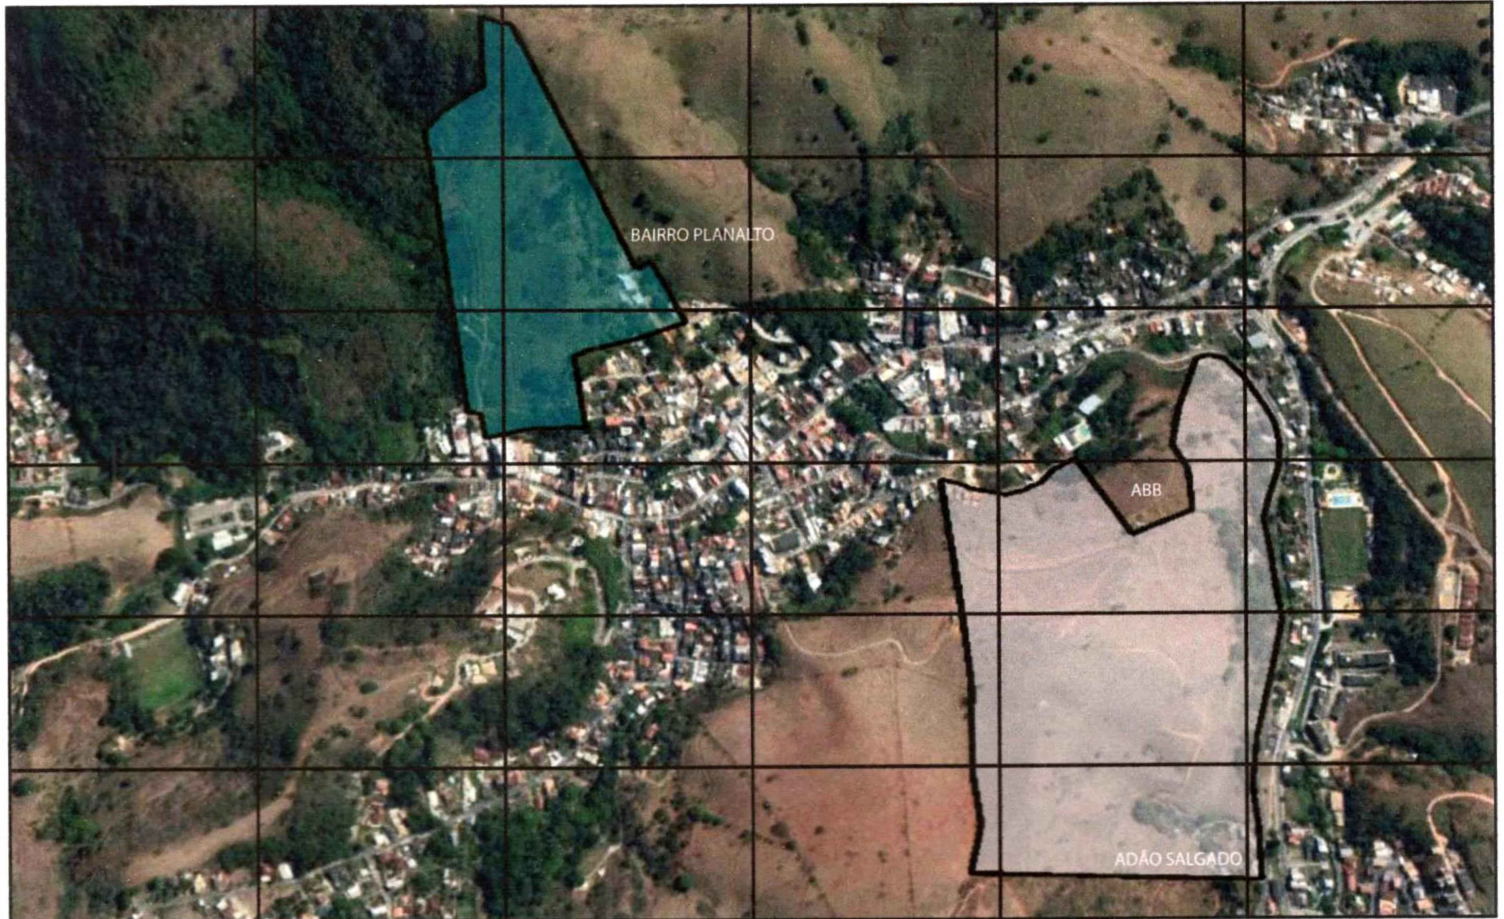

ZONEAMENTO MUNICIPAL

AMPLIAÇÃO DA ZCU - ZONA DE CONSOLIDAÇÃO URBANA

AMPLIAÇÃO DA ZEU - ZONA DE EXPANSÃO URBANA

ZONEAMENTO MUNICIPAL

Prefeitura Municipal de Cantagalo - RJ

Governo: Joaquim Augusto Carvalho de Paula

13,2 HECTARES
1,735 m (Perímetro)

Coordernada inicial
7566773,40
771257,93

BAIRRO PLANALTO

AMPLIAÇÃO DA ZCU - ZONA DE CONSOLIDAÇÃO URBANA

27,8 HECTARES
2,628 m (Perímetro)
Coordernada inicial
7566602,80
772224,38

ABB

ADÃO SALGADO

AMPLIAÇÃO DA ZEU - ZONA DE EXPANSÃO URBANA