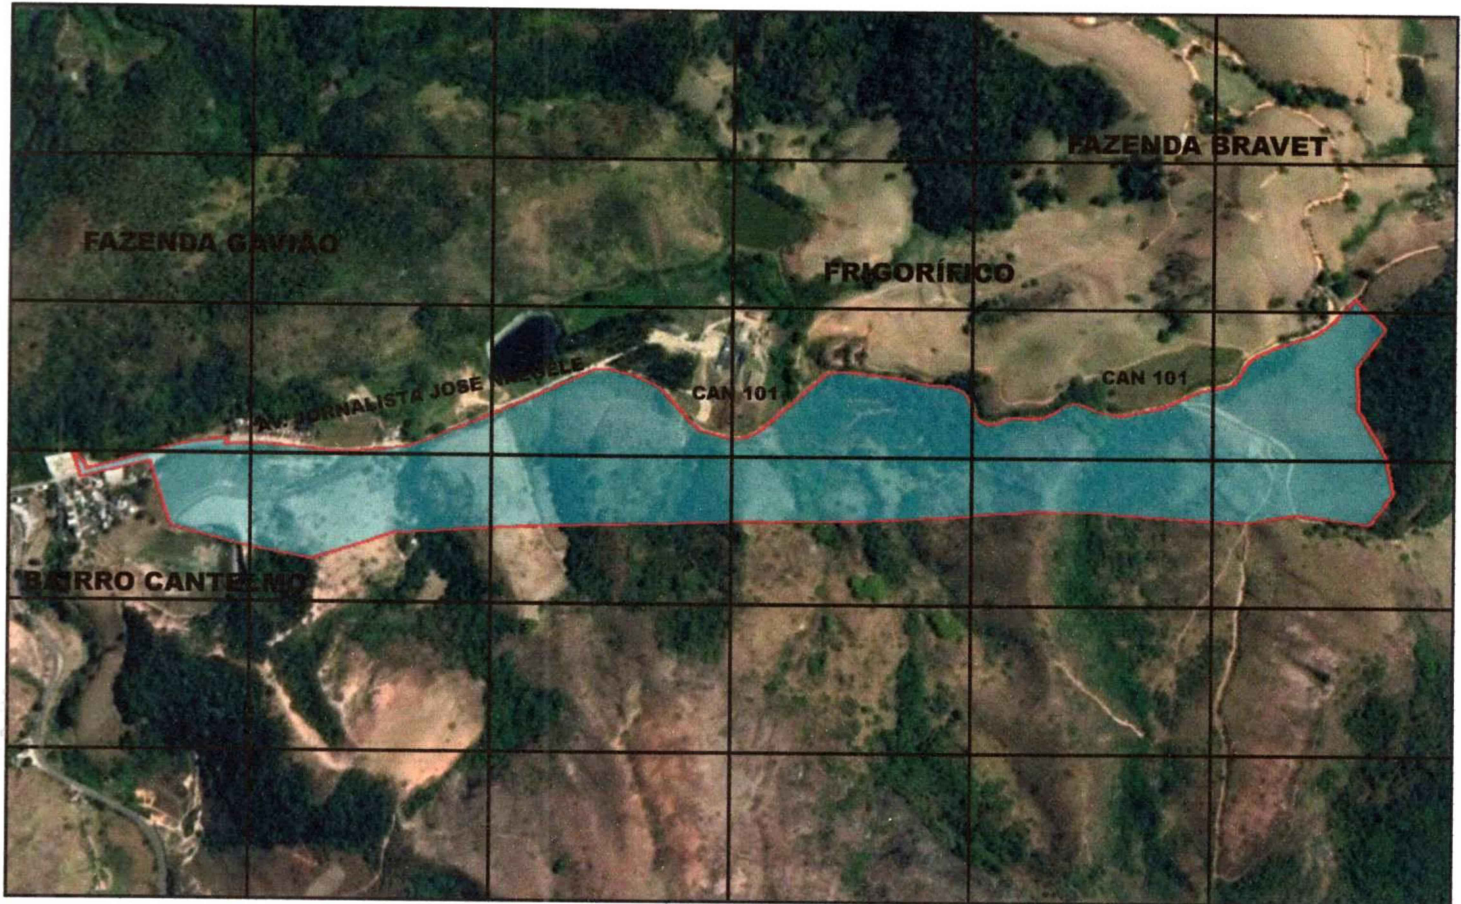

ZONEAMENTO MUNICIPAL

GAVIÃO NOVO

CRIAÇÃO DA ZICS - CRIAÇÃO DA ZONA DE INDUSTRIA COMÉRCIO E SERVIÇOS

ZONEAMENTO MUNICIPAL

Prefeitura Municipal de Cantagalo - RJ

Governo: Joaquim Augusto Carvalho de Paula

44,589 HECTARES

6,029 m (Perímetro)

Coordernada inicial

773798,73

7567421,96

BAIRRO CANTELMO

CRIAÇÃO DA ZICS - CRIAÇÃO DA ZONA DE INDUSTRIA COMÉRCIO E SERVIÇOS