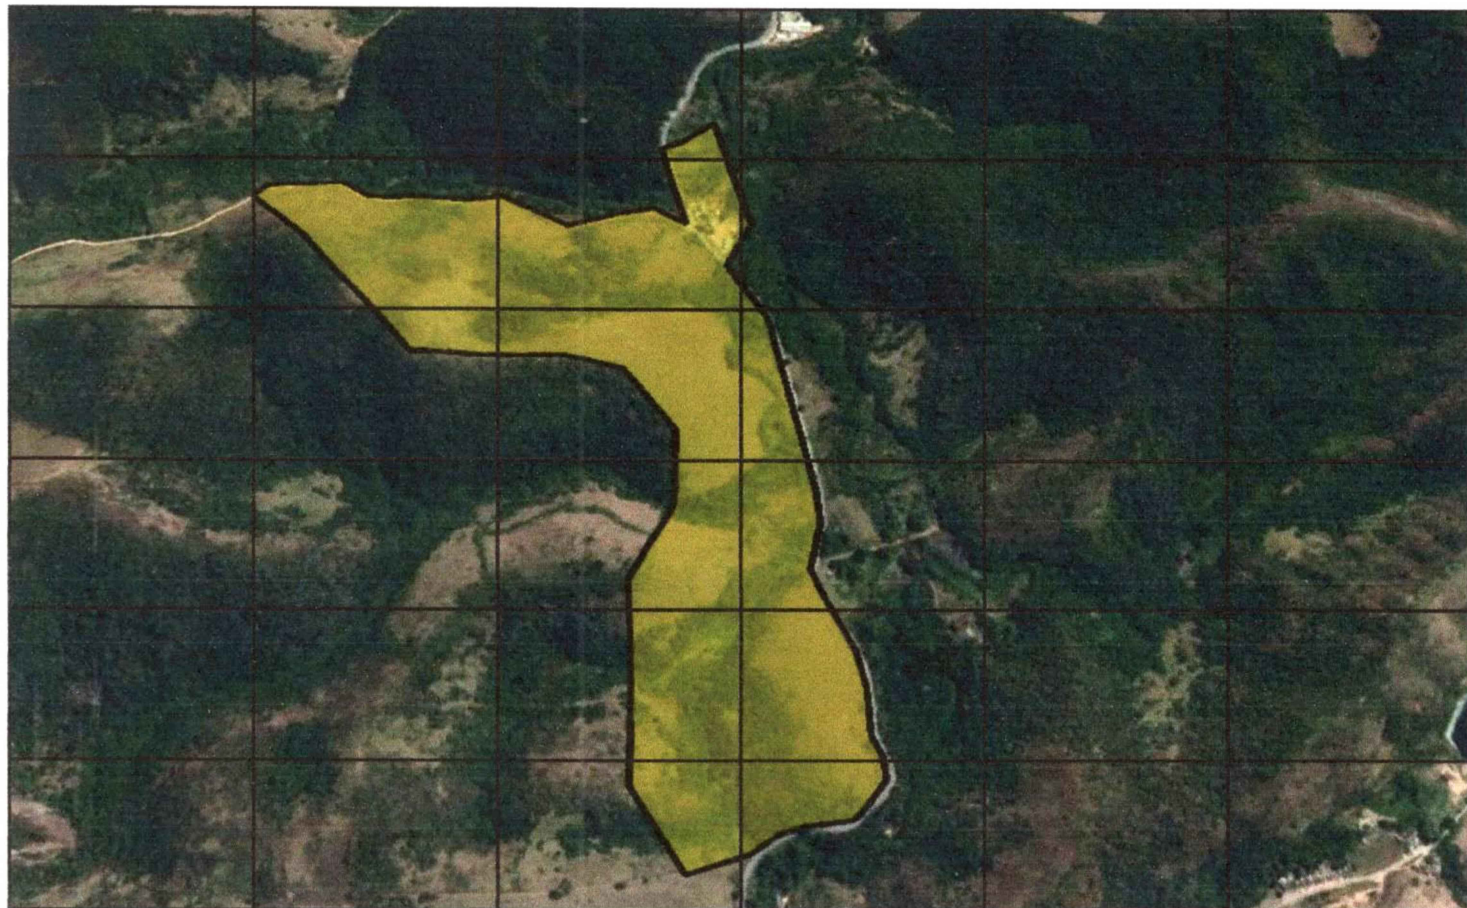

ZONEAMENTO MUNICIPAL

criação da CCS CORREDOR DE COMÉRCIO E SERVIÇOS

ZONEAMENTO MUNICIPAL

Prefeitura Municipal de Cantagalo - RJ

Governo: Joaquim Augusto Carvalho de Paula

99,1 HECTARES

6,286 m (Perímetro)

Coordernada inicial

7567574,52

772813,63

criação da CCS CORREDOR DE COMÉRCIO E SERVIÇOS