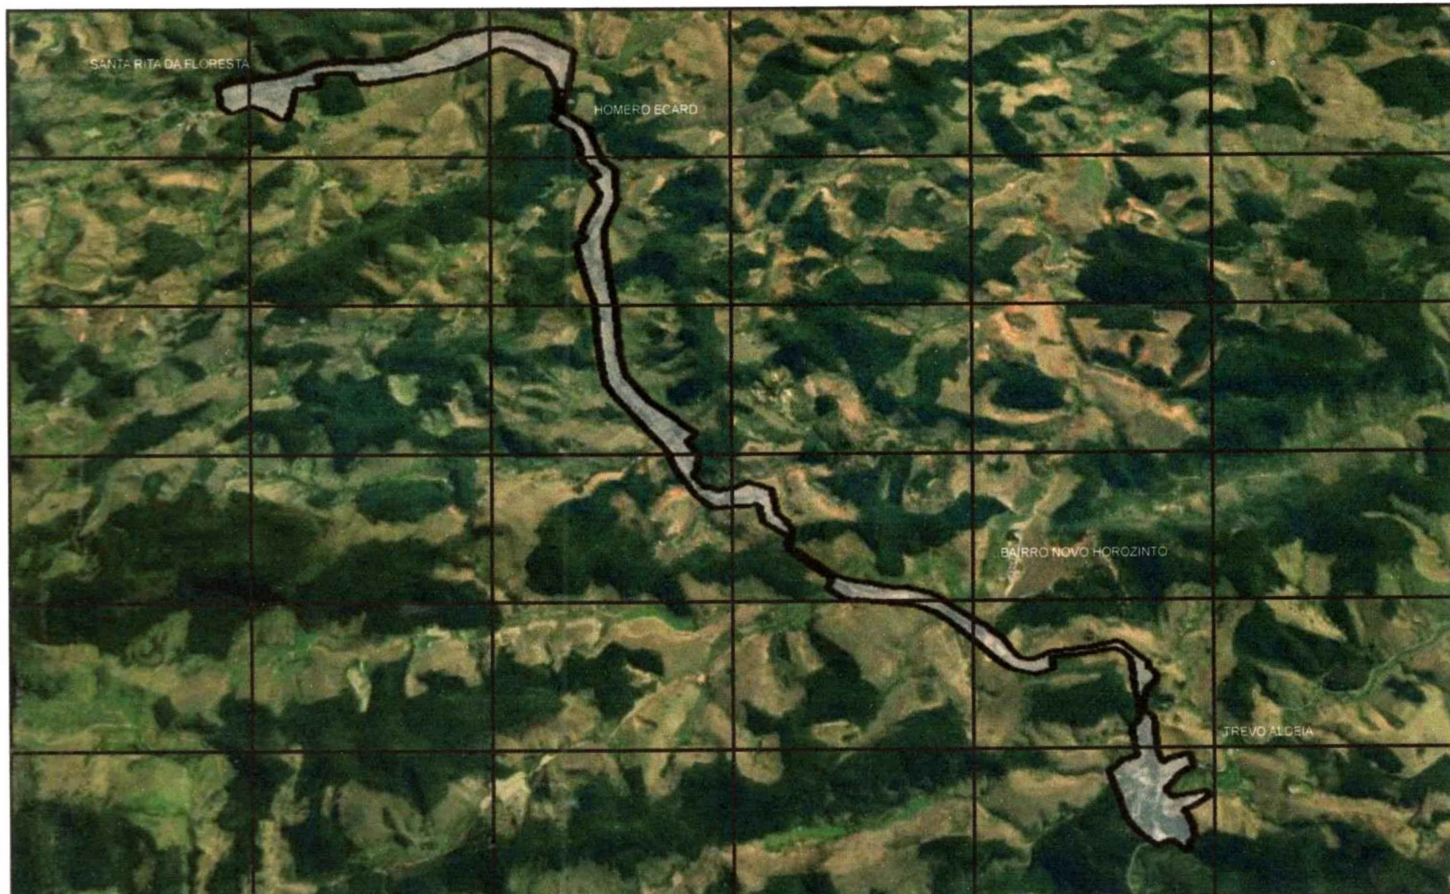

ZONEAMENTO MUNICIPAL

AMPLIAÇÃO DA ZICS - ZONA DE INDUSTRIA, COMÉRCIO E SERVIÇOS

ZONEAMENTO MUNICIPAL

Prefeitura Municipal de Cantagalo - RJ

Governo: Joaquim Augusto Carvalho de Paula

446 HECTARES

39.393 m (Perímetro)

Coordernada inicial

7570203,83

773488,24

AMPLIAÇÃO DA ZICS - ZONA DE INDUSTRIA, COMÉRCIO E SERVIÇOS